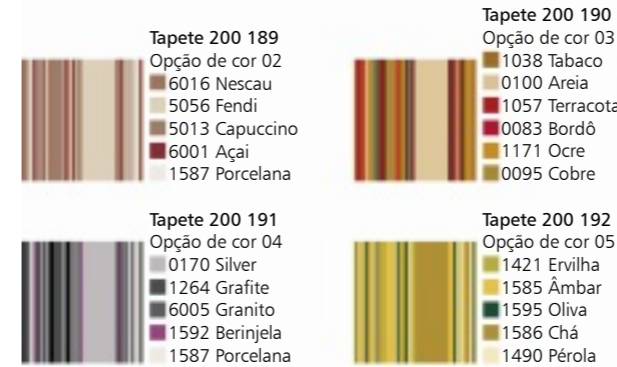

Tapete 200 084
 Opção de cor 02
 0170 Silver
 1587 Porcelana
 6005 Granito

Tapete 200 085
 Opção de cor 03
 1592 Berinjela
 1605 Vison
 1587 Porcelana

Tapete 200 086
 Opção de cor 04
 1425 Turqueza
 1605 Vison
 1587 Porcelana

Tapete 200 123
 □ 250 x 250 cm
 □ 300 x 300 cm
 Opção de cor 01
 ■ 6005 Granito
 ■ 1587 Porcelana

Tapete 200 125
 Opção de cor 03
 ■ 0073 Preto
 ■ 1424 Abacate
 ■ 1204 Pope
 ■ 6006 Marzipan
 ■ 1297 Mostarda
 ■ 1428 Acerola
 ■ 1423 Açafraão

Tapete 200 123
 ○ 200 cm
 ○ 250 cm
 ○ 300 cm
 Opção de cor 01
 ■ 6005 Granito
 ■ 1587 Porcelana

Tapete 200 188
 □ 200 x 300 cm
 □ 250 x 300 cm
 □ 250 x 350 cm
 □ 300 x 400 cm
 Opção de cor 01
 ■ 1264 Grafite
 ■ 5056 Fendi
 ■ 5013 Capuccino
 ■ 1231 Jeans
 ■ 1587 Porcelana
 ■ 1229 Azul Bebê
 ■ 1592 Berinjela
 ■ 1297 Mostarda

Tapete 200 188
 □ 250 x 250 cm
 □ 300 x 300 cm
 Opção de cor 01
 ■ 1264 Grafite
 ■ 5056 Fendi
 ■ 5013 Capuccino
 ■ 1231 Jeans
 ■ 1587 Porcelana
 ■ 1229 Azul Bebê
 ■ 1592 Berinjela
 ■ 1297 Mostarda

Tapete 200 189
 Opção de cor 02
 ■ 6016 Nescau
 ■ 0100 Areia
 ■ 5056 Fendi
 ■ 5013 Capuccino
 ■ 6001 Açai
 ■ 1587 Porcelana