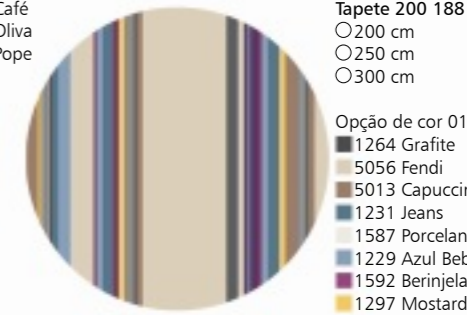

Tapete 200 123
 □ 250 x 250 cm
 □ 300 x 300 cm
 Opção de cor 01
 ■ 6005 Granito
 ■ 1587 Porcelana

Tapete 200 125
 Opção de cor 03
 ■ 0073 Preto
 ■ 1424 Abacate
 ■ 1204 Pope
 ■ 6006 Marzipan
 ■ 1297 Mostarda
 ■ 1428 Acerola
 ■ 1423 Açafraão

Tapete 200 123
 ○ 200 cm
 ○ 250 cm
 ○ 300 cm
 Opção de cor 01
 ■ 6005 Granito
 ■ 1587 Porcelana

Tapete 200 188
 □ 200 x 300 cm
 □ 250 x 300 cm
 □ 250 x 350 cm
 □ 300 x 400 cm
 Opção de cor 01
 ■ 1264 Grafite
 ■ 5056 Fendi
 ■ 5013 Capuccino
 ■ 1231 Jeans
 ■ 1587 Porcelana
 ■ 1229 Azul Bebê
 ■ 1592 Berinjela
 ■ 1297 Mostarda

Tapete 200 188
 □ 250 x 250 cm
 □ 300 x 300 cm
 Opção de cor 01
 ■ 1264 Grafite
 ■ 5056 Fendi
 ■ 5013 Capuccino
 ■ 1231 Jeans
 ■ 1587 Porcelana
 ■ 1229 Azul Bebê
 ■ 1592 Berinjela
 ■ 1297 Mostarda

Tapete 200 189
 Opção de cor 02
 ■ 6016 Nescau
 ■ 0100 Areia
 ■ 5056 Fendi
 ■ 5013 Capuccino
 ■ 6001 Açai
 ■ 1587 Porcelana