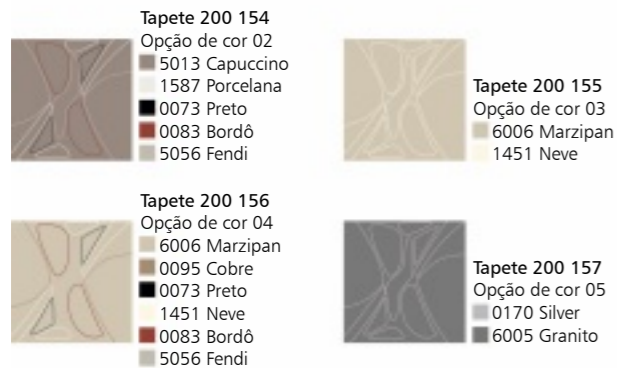

Tapete 200 153
□ 200 x 300 cm
□ 250 x 300 cm
□ 250 x 350 cm
□ 300 x 400 cm
Opção de cor 01
■ 0170 Silver
■ 1587 Porcelana

Tapete 200 155
Opção de cor 03
■ 6006 Marzipan
■ 1451 Neve