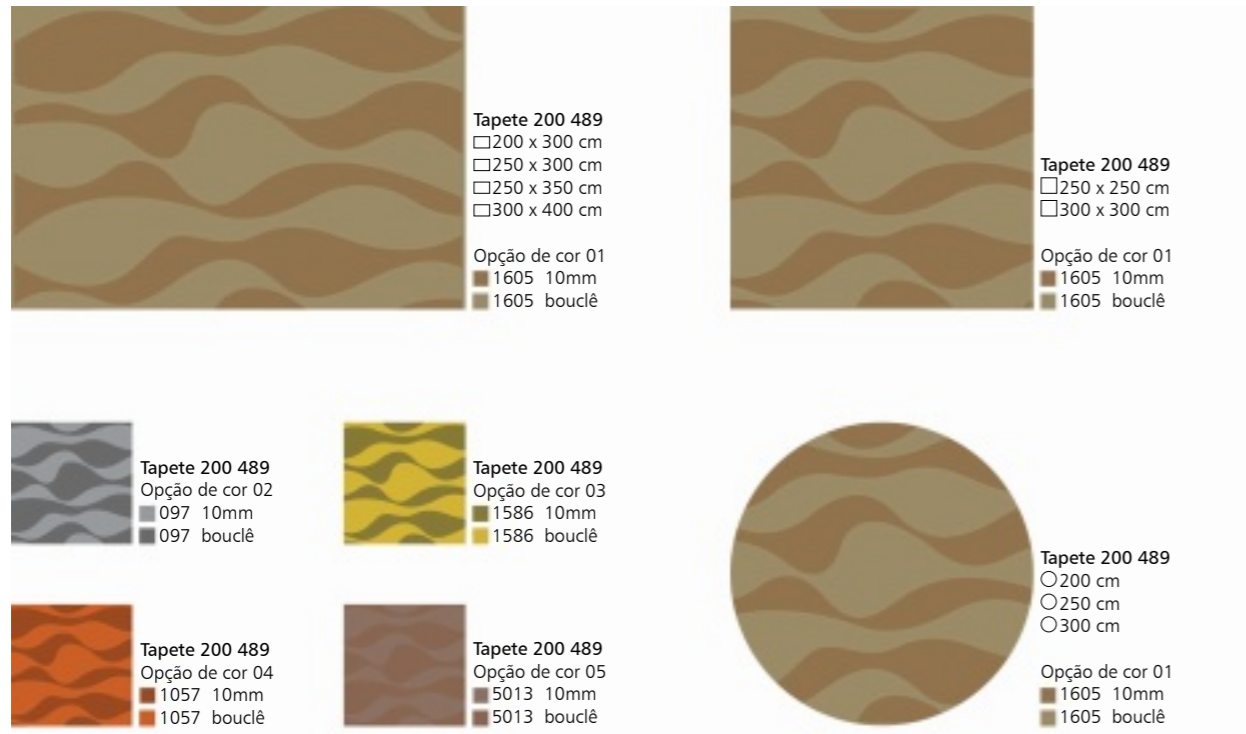

onda bouclê