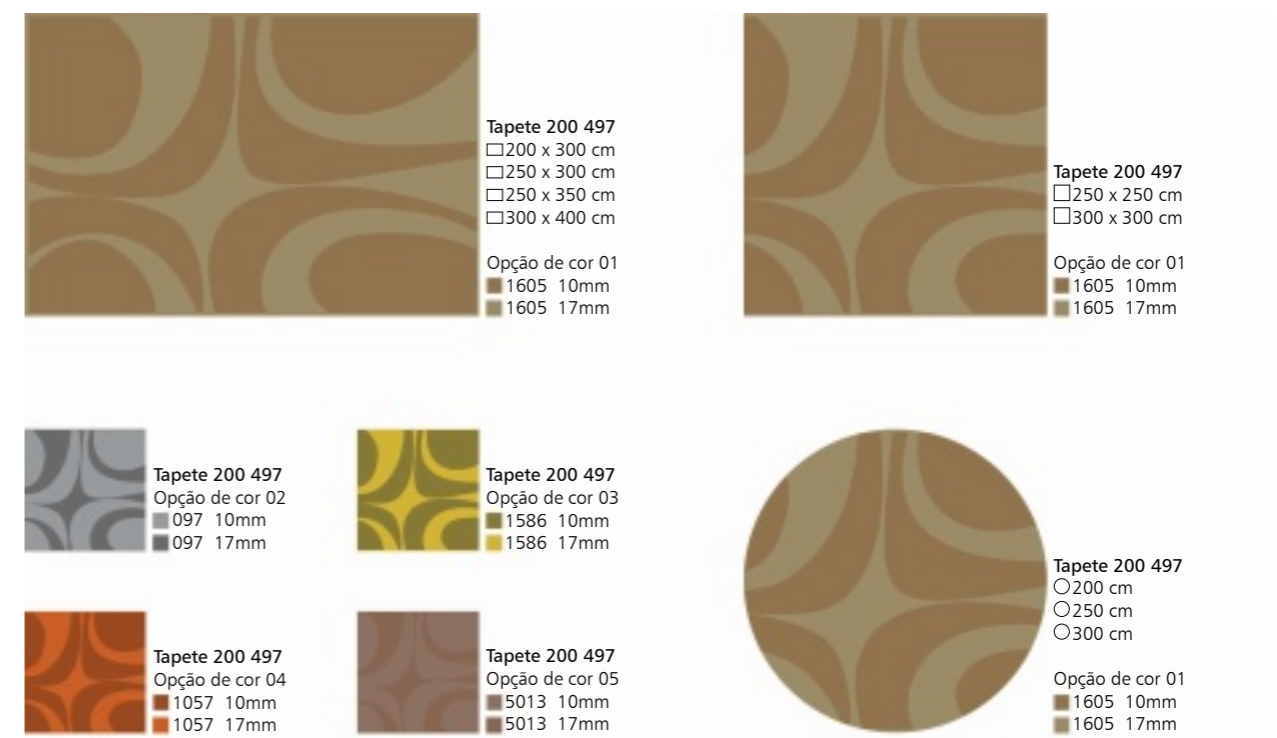

Opção de cor 01
 ■ 1366
 ■ 1425

Tapete 200 490
 Opção de cor 02
 ■ 1605
 ■ 1425

Tapete 200 490
 Opção de cor 03
 ■ 5013
 ■ 5056

Tapete 200 490
 Opção de cor 04
 ■ 1057
 ■ 1204

Tapete 200 490
 Opção de cor 05
 ■ 6005
 ■ 073

Tapete 200 490
 ○ 200 cm
 ○ 250 cm
 ○ 300 cm

Opção de cor 01
 ■ 1366
 ■ 1425

geometric 17

geometric 10

retângulo bouclê

fiore

linha due

linha

ornamento

lambrequim

ornamento line

lambrequim line

tapetes

tapetes

rings relevo

zebra

elos bouclê

athos relevo

giz bouclê

Tapete 200 481
 □ 200 x 300 cm
 □ 250 x 300 cm
 □ 250 x 350 cm
 □ 300 x 400 cm

Opção de cor 01
 ■ 1605 10mm
 ■ 1605 bouclê

Tapete 200 481
 □ 250 x 250 cm
 □ 300 x 300 cm