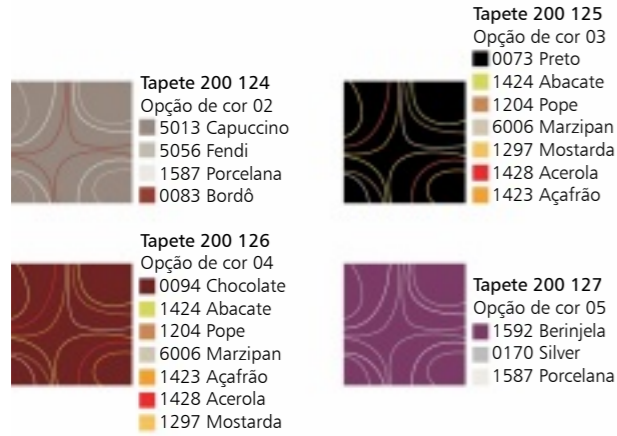

tapetes

■ largura ■ altura ■ profundidade ● diâmetro

■ largura ■ altura ■ profundidade ● diâmetro

tapetes

Tapete 200 123
 □ 200 x 300 cm
 □ 250 x 300 cm
 □ 250 x 350 cm
 □ 300 x 400 cm
 Opção de cor 01
 ■ 6005 Granito
 ■ 1587 Porcelana

Tapete 200 123
 □ 250 x 250 cm
 □ 300 x 300 cm
 Opção de cor 01
 ■ 6005 Granito
 ■ 1587 Porcelana

Tapete 200 125
 Opção de cor 03
 ■ 0073 Preto
 ■ 1424 Abacate
 ■ 1204 Pope
 ■ 6006 Marzipan
 ■ 1297 Mostarda
 ■ 1428 Acerola
 ■ 1423 Açafraão