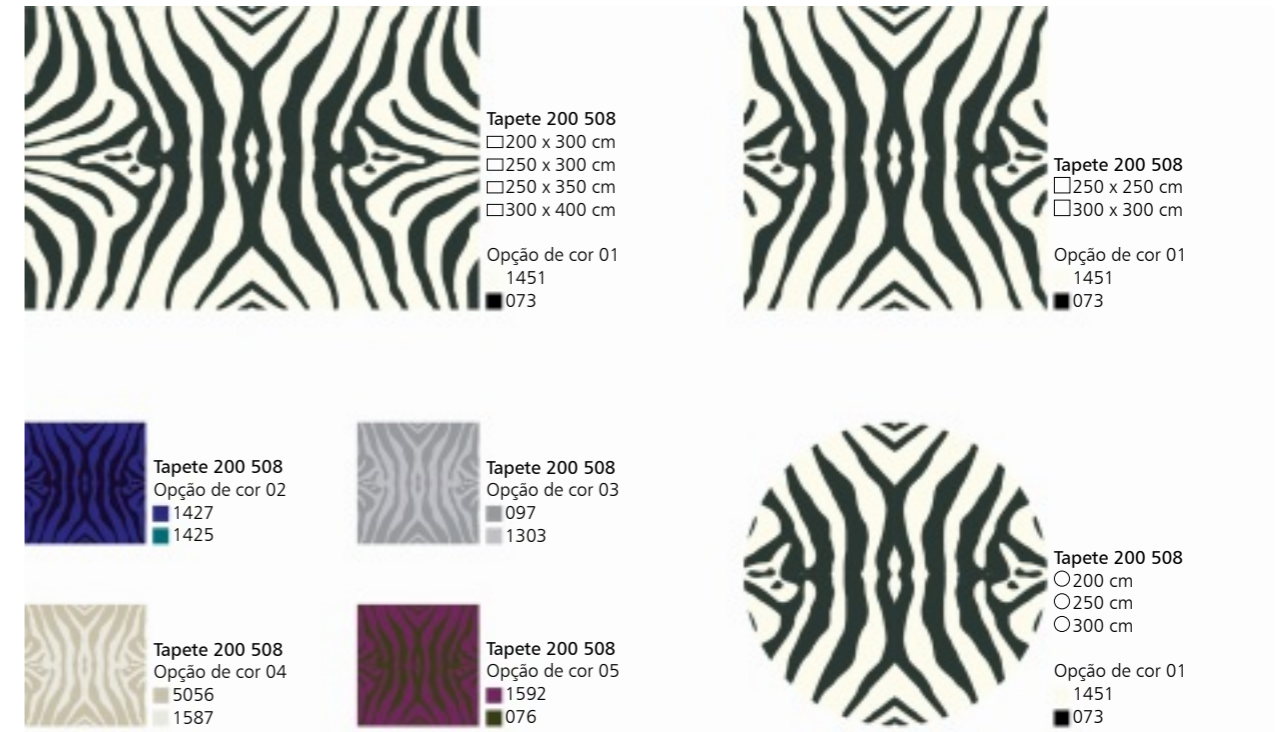

Tapete 200 490
 ○ 200 cm
 ○ 250 cm
 ○ 300 cm

Opção de cor 01
 ■ 1366
 ■ 1425

geometric 17

geometric 10

retângulo bouclê

fiore

linha due

linha

linha 10

linha 17

arabesco

mosaico

retrô

onda color

tapetes

tapetes

ornamento

lambrequim

ornamento line

lambrequim line

tapetes

tapetes

rings relevo

zebra

elos bouclê

athos relevo

giz bouclê

Tapete 200 481
 □ 200 x 300 cm
 □ 250 x 300 cm
 □ 250 x 350 cm
 □ 300 x 400 cm

Opção de cor 01
 ■ 1605 10mm
 ■ 1605 bouclê

Tapete 200 481
 □ 250 x 250 cm
 □ 300 x 300 cm