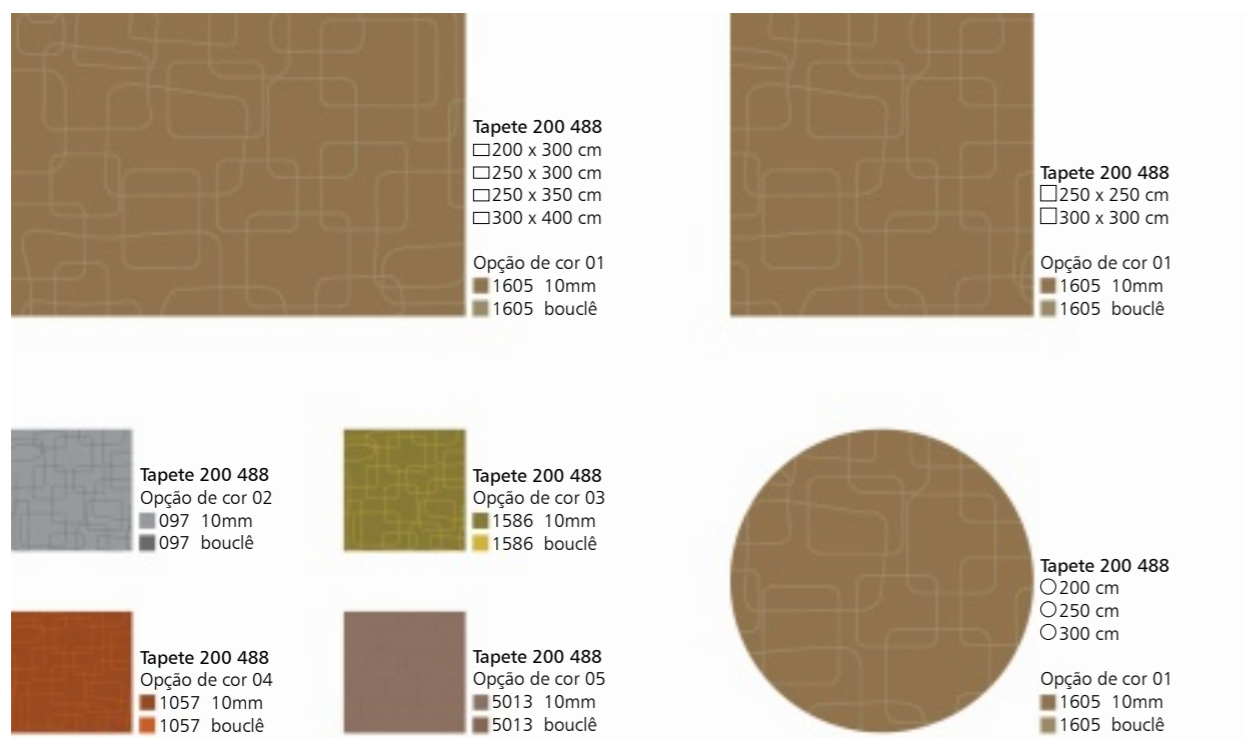

Opção de cor 01
 ■ 1366
 ■ 1425

Tapete 200 490
 Opção de cor 02
 ■ 1605
 ■ 1425

Tapete 200 490
 Opção de cor 03
 ■ 5013
 ■ 5056

Tapete 200 490
 Opção de cor 04
 ■ 1057
 ■ 1204

Tapete 200 490
 Opção de cor 05
 ■ 6005
 ■ 073

ornamento

lambrequim

ornamento line

lambrequim line

tapetes

tapetes

rings relevo

zebra

elos bouclê

athos relevo

giz bouclê

Tapete 200 481
 □ 200 x 300 cm
 □ 250 x 300 cm
 □ 250 x 350 cm
 □ 300 x 400 cm

Opção de cor 01
 ■ 1605 10mm
 ■ 1605 bouclê

Tapete 200 481
 □ 250 x 250 cm
 □ 300 x 300 cm