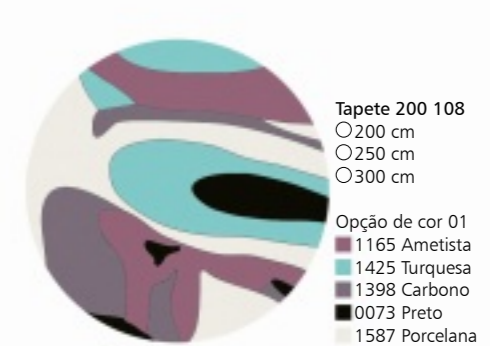

tapetes

■ largura ■ altura ■ profundidade ● diâmetro

tapetes

■ largura ■ altura ■ profundidade ● diâmetro

rings

athos

elos

flow

tapetes

■ largura ■ altura ■ profundidade ● diâmetro

■ largura ■ altura ■ profundidade ● diâmetro

tapetes

Tapete 200 123
 □ 200 x 300 cm
 □ 250 x 300 cm
 □ 250 x 350 cm
 □ 300 x 400 cm
 Opção de cor 01
 ■ 6005 Granito
 ■ 1587 Porcelana