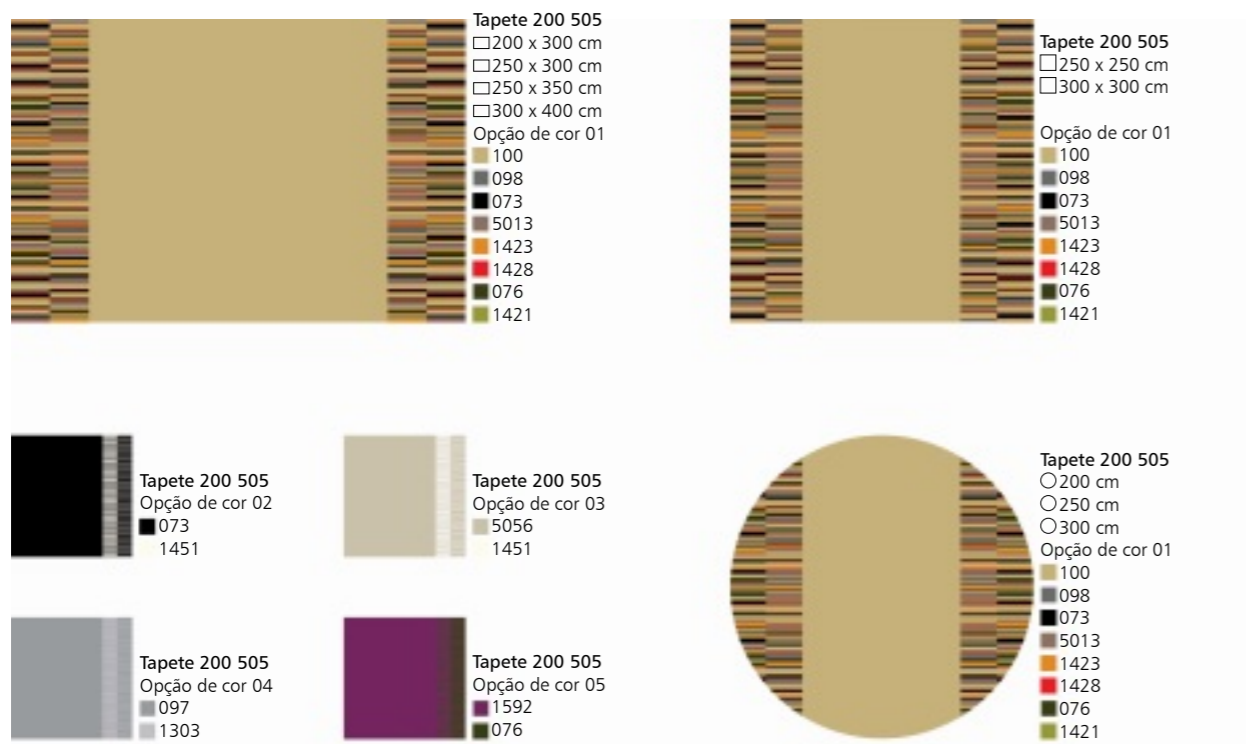

onda bouclê

lines

tapetes