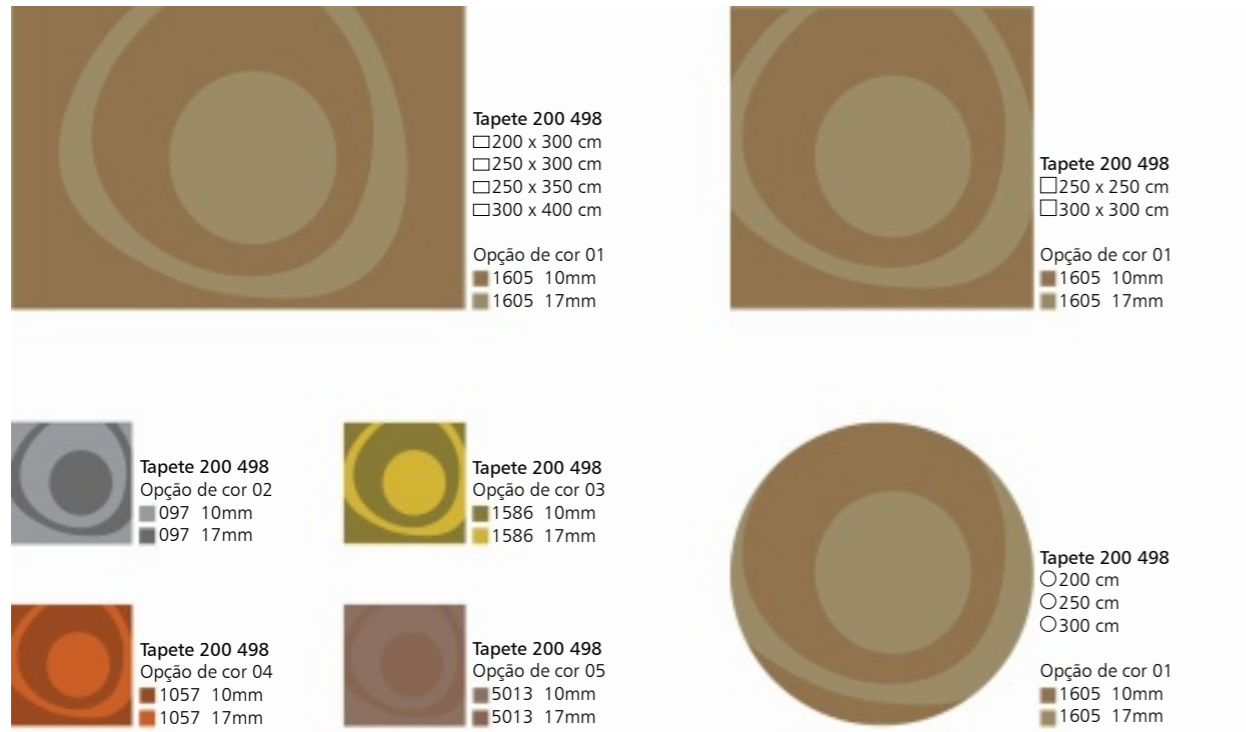

Opção de cor 01
 ■ 1366
 ■ 1425

Tapete 200 490
 Opção de cor 02
 ■ 1605
 ■ 1425

Tapete 200 490
 Opção de cor 03
 ■ 5013
 ■ 5056

Tapete 200 490
 Opção de cor 04
 ■ 1057
 ■ 1204

Tapete 200 490
 Opção de cor 05
 ■ 6005
 ■ 073

ornamento

lambrequim

ornamento line

lambrequim line

tapetes

tapetes

rings relevo

zebra

elos bouclê

athos relevo

giz bouclê

Tapete 200 481
 □ 200 x 300 cm
 □ 250 x 300 cm
 □ 250 x 350 cm
 □ 300 x 400 cm

Opção de cor 01
 ■ 1605 10mm
 ■ 1605 bouclê

Tapete 200 481
 □ 250 x 250 cm
 □ 300 x 300 cm