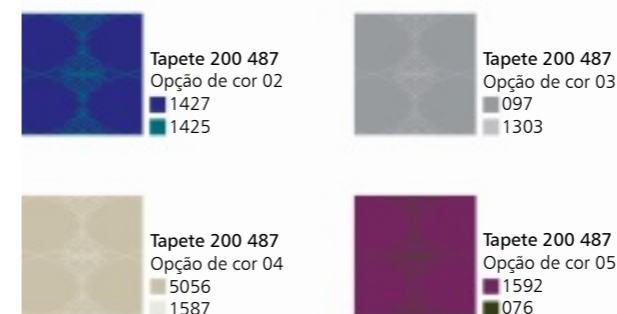

Opção de cor 01
 ■ 1366
 ■ 1425

Tapete 200 490
 Opção de cor 02
 ■ 1605
 ■ 1425

Tapete 200 490
 Opção de cor 03
 ■ 5013
 ■ 5056

Tapete 200 490
 Opção de cor 04
 ■ 1057
 ■ 1204

Tapete 200 490
 Opção de cor 05
 ■ 6005
 ■ 073

Tapete 200 490
 ○ 200 cm
 ○ 250 cm
 ○ 300 cm

Opção de cor 01
 ■ 1366
 ■ 1425

geometric 17

geometric 10

retângulo bouclê

fiore

linha due

linha

linha 10

linha 17

arabesco

mosaico

retrô

onda color

tapetes

tapetes

ornamento

lambrequim

ornamento line

lambrequim line

tapetes

tapetes

rings relevo

zebra